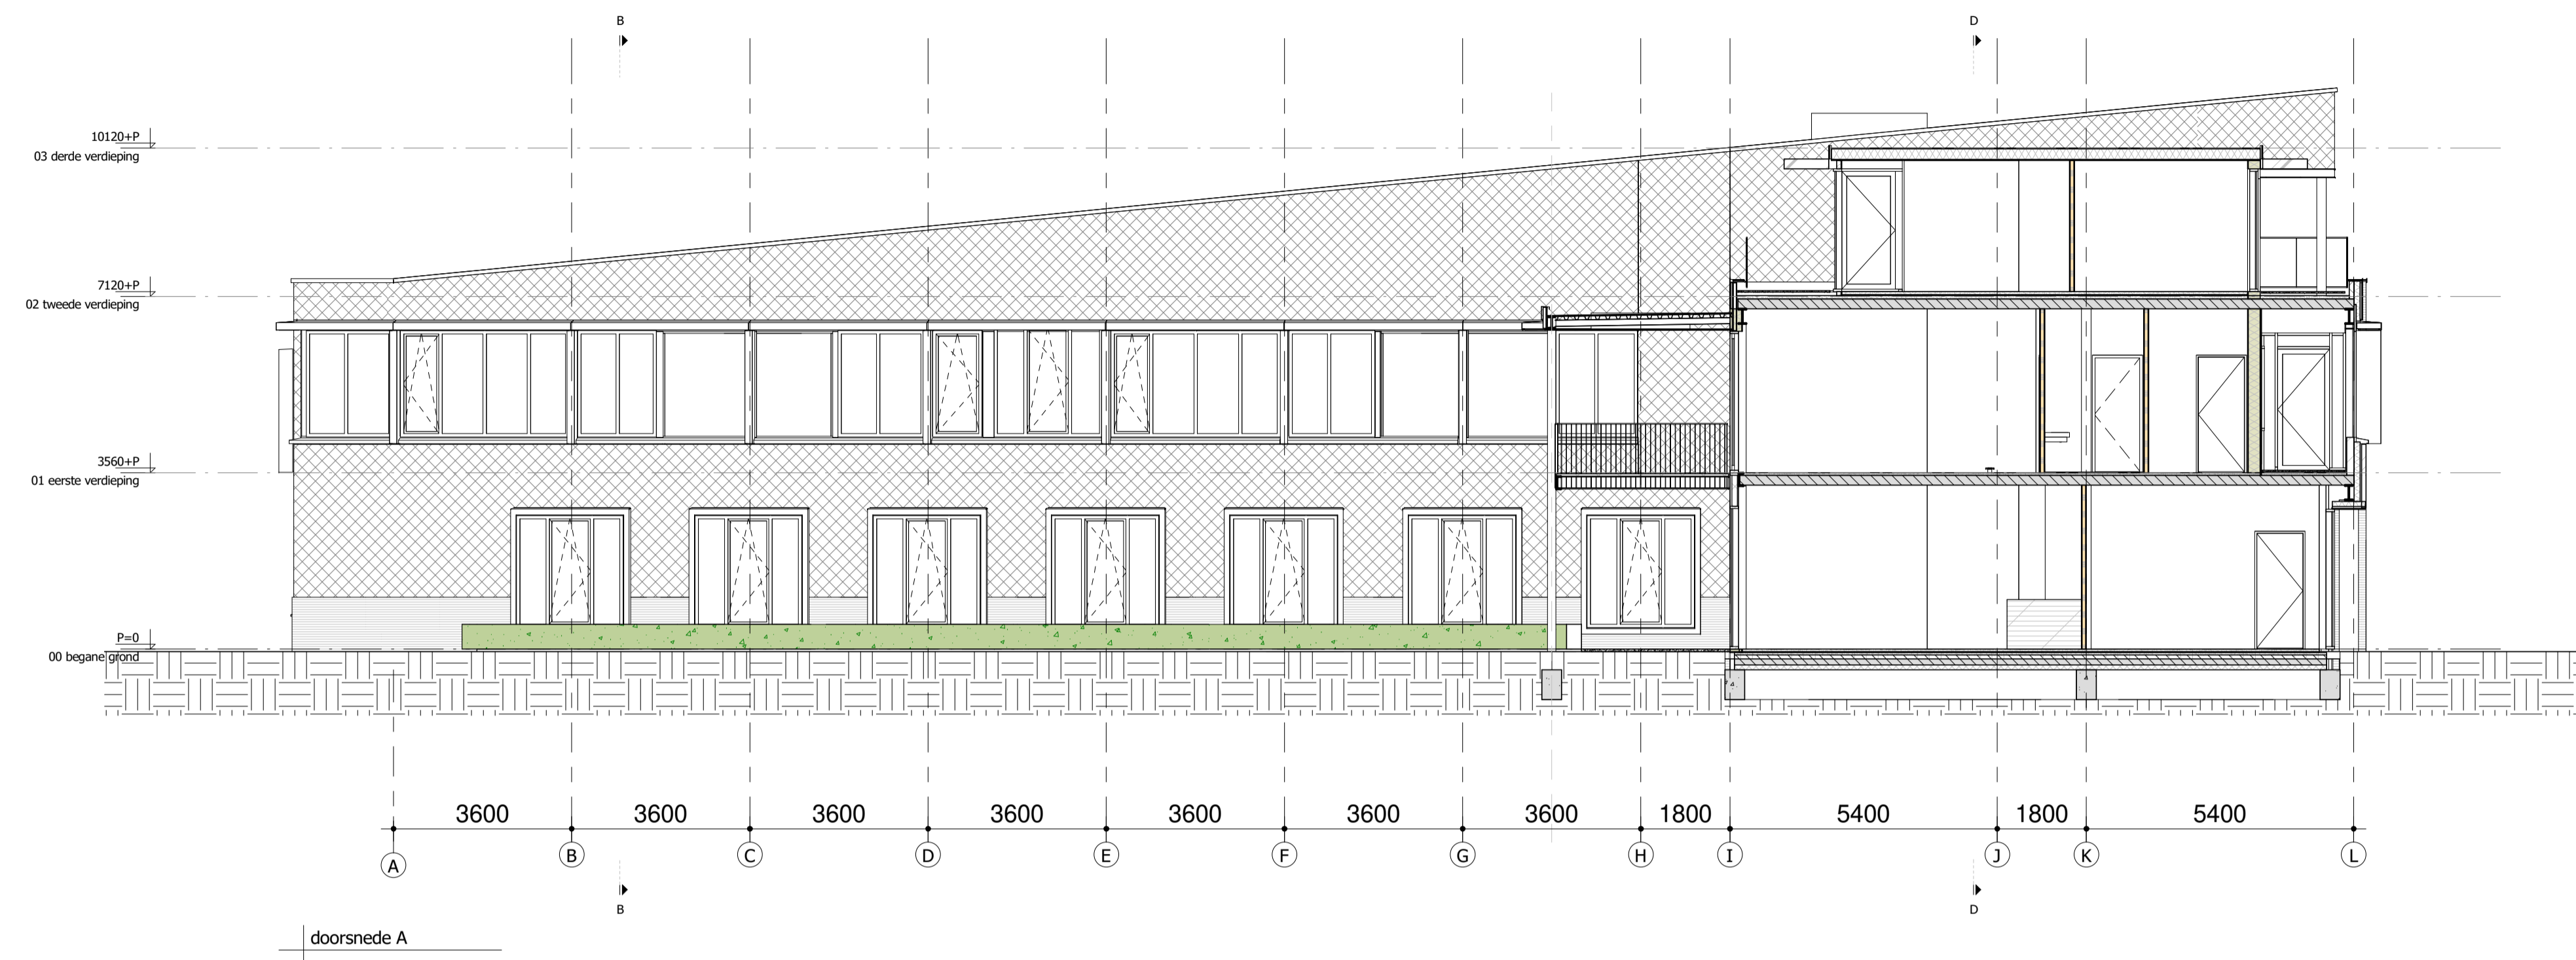

2431 DO-100
 PROJECTNR. TEKENINGNR.

Noordgevel

Westgevel

Zuidgevel

Oostgevel

Boes vastgoed BV	OPDRACHTGEVER	WIJZ :
Transformatie NAP-gebouw te Waddinxveen	PROJECT	DATUM : 21-07-2021
Gevels	ONDERDEEL	GET : HH
ROGGEVEEN & PISO ARCHITECTEN B.V.	PROJECTNR.	SCHAAL : 1 : 100
2431	TEKENINGNR.	DO-300