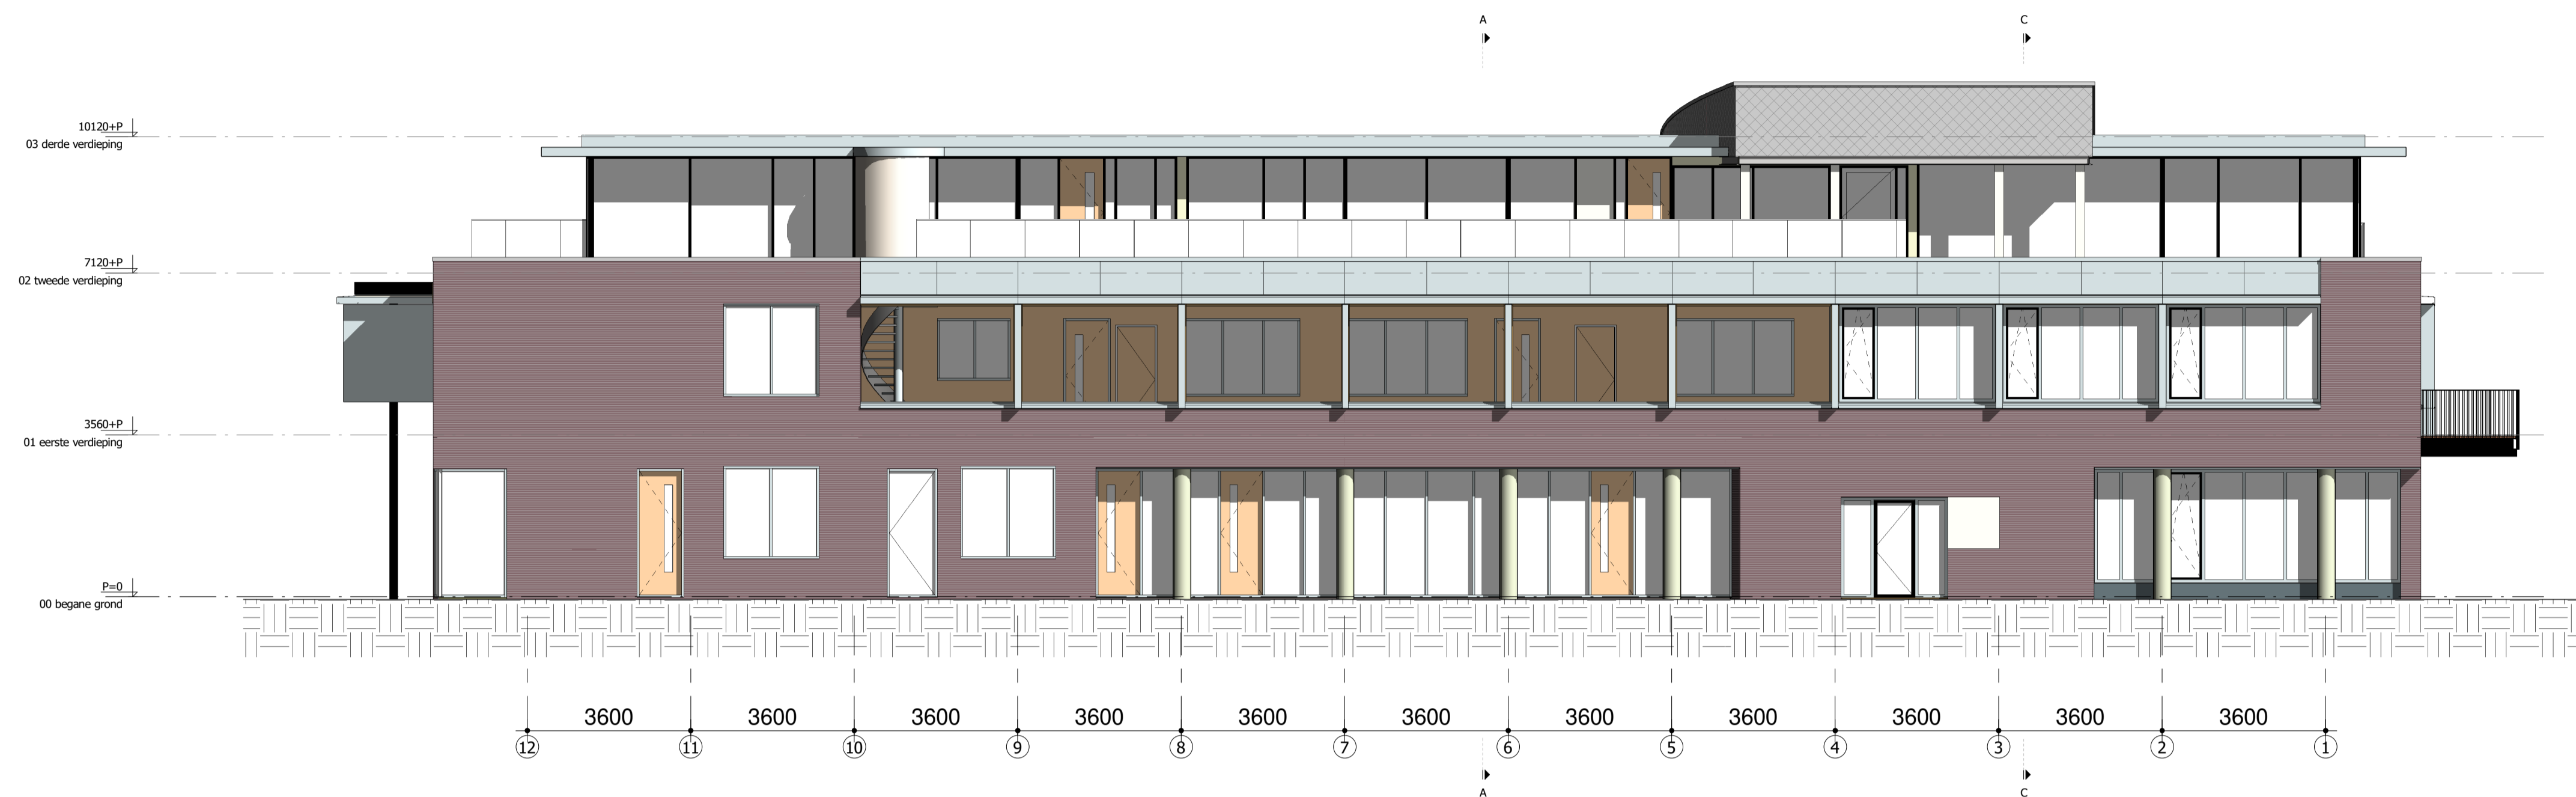

Boes vastgoed BV

Transformatie NAP-gebouw te Waddinxveen

Situatie

OPDRACHTGEVER

PROJECT

ONDERDEEL

WIJZ :
 DATUM : 21-07-2021
 GET : HH
 SCHAAL : 1 : 500

ROGGEVEEN & PISO ARCHITECTEN B.V.
 TWEDE BLOKSWEG 6 2742 KJ WADDINXVEEN TEL. 0182-614477

2431 DO-100
 PROJECTNR. TEKENINGNR.

Noordgevel

Westgevel

Zuidgevel

Oostgevel

Boes vastgoed BV	OPDRACHTGEVER	WIJZ :
Transformatie NAP-gebouw te Waddinxveen	PROJECT	DATUM : 21-07-2021
Gevels	ONDERDEEL	GET : HH
ROGGEVEEN & PISO ARCHITECTEN B.V.	PROJECTNR.	SCHAAL : 1 : 100
2431	TEKENINGNR.	DO-300

Boes vastgoed BV	OPDRACHTGEVER	WIJZ :
Transformatie NAP-gebouw te Waddinxveen	PROJECT	DATUM : 21-07-2021
Doorsneden	ONDERDEEL	GET : HH
		SCHAAL : 1 : 100
ROGGEVEEN & PISO ARCHITECTEN B.V. <small>TWEEDE BLOKSTEG 6 2742 KJ WADDINXVEEN TEL. 0182-494477</small>		2431 <small>PROJECTNR.</small>
		DO-400 <small>TEKENINGNR.</small>

2742 KJ WADDINXVEEN

TEL. 0182-614477

WIJZ :

DATUM : 21-07-2021

GET : HH

SCHAAL :

2431
PROJEKTR.

DO-500
TEKENINGNR.