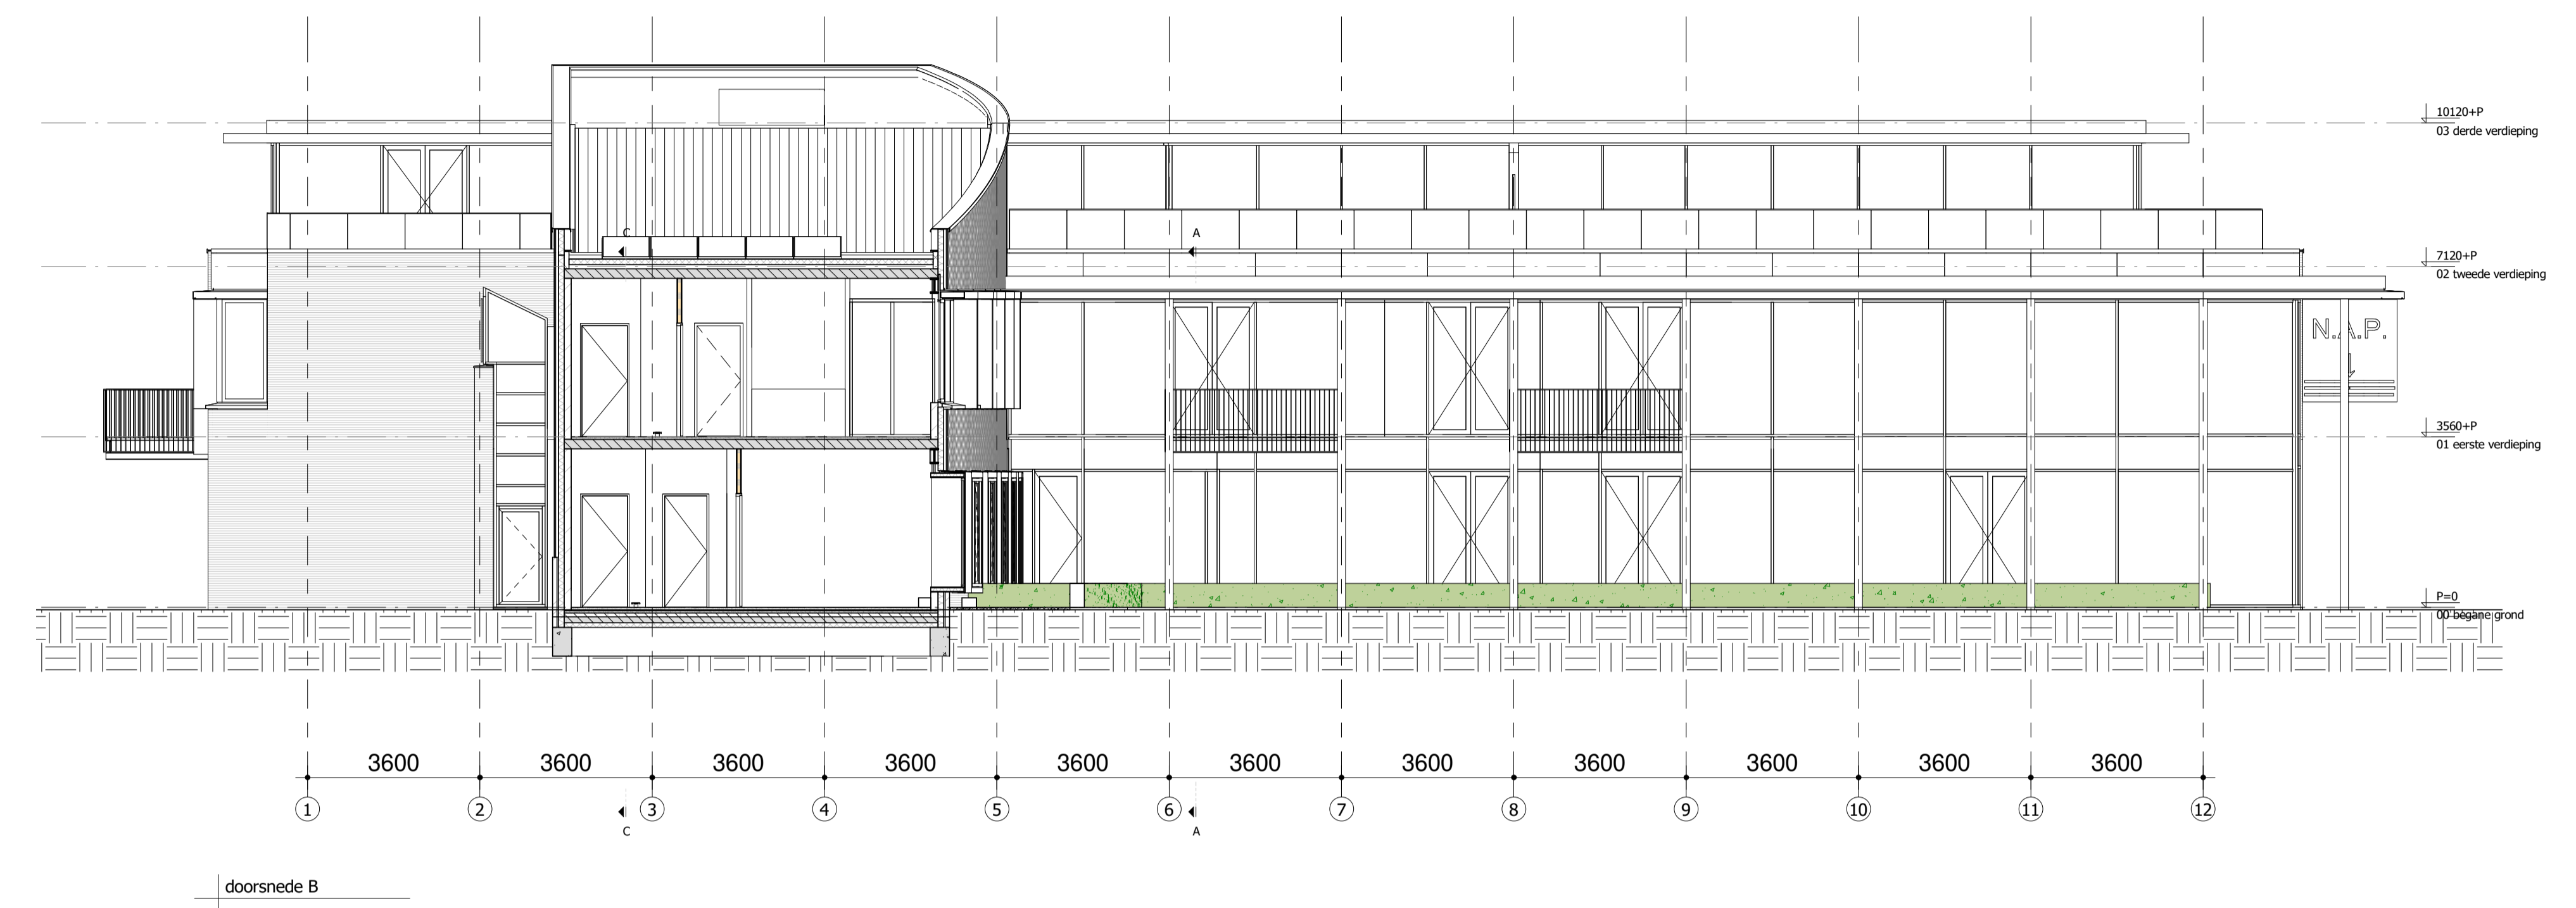

2431 DO-100
 PROJECTNR. TEKENINGNR.

Noordgevel

Westgevel

Zuidgevel

Oostgevel

Boes vastgoed BV	OPDRACHTGEVER	WIJZ :
Transformatie NAP-gebouw te Waddinxveen	PROJECT	DATUM : 21-07-2021
Gevels	ONDERDEEL	GET : HH
ROGGEVEEN & PISO ARCHITECTEN B.V.	PROJECTNR.	SCHAAL : 1 : 100
2431	TEKENINGNR.	DO-300