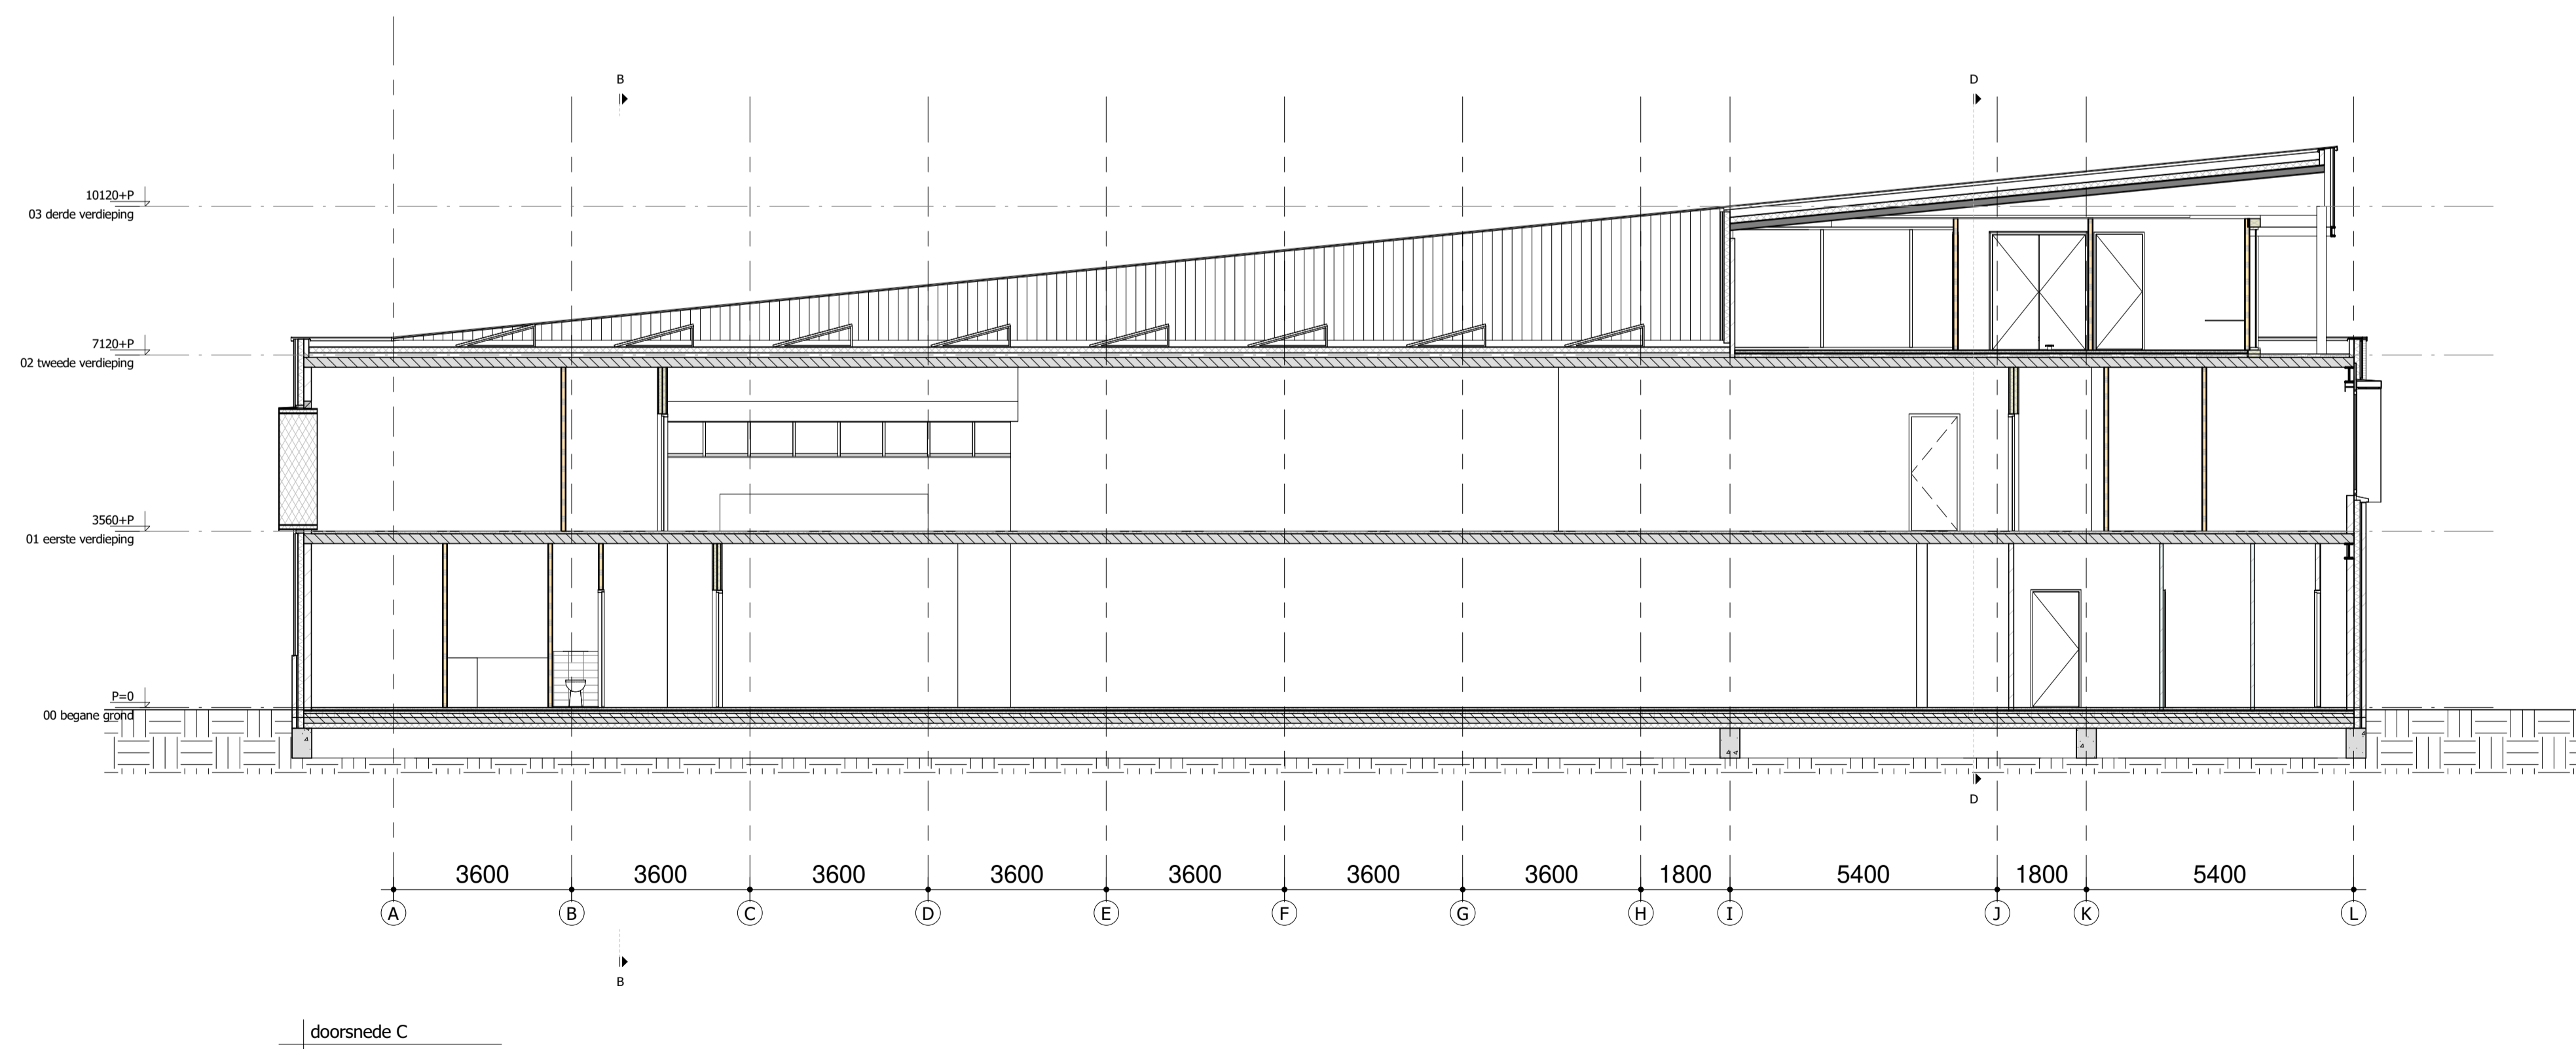

2431 DO-100
 PROJECTNR. TEKENINGNR.

Noordgevel

Westgevel

Zuidgevel

Oostgevel

Boes vastgoed BV	OPDRACHTGEVER	WIJZ :
Transformatie NAP-gebouw te Waddinxveen	PROJECT	DATUM : 21-07-2021
Gevels	ONDERDEEL	GET : HH
ROGGEVEEN & PISO ARCHITECTEN B.V.	PROJECTNR.	SCHAAL : 1 : 100
2431	TEKENINGNR.	DO-300

Boes vastgoed BV	OPDRACHTGEVER	WIJZ :
Transformatie NAP-gebouw te Waddinxveen	PROJECT	DATUM : 21-07-2021
Doorsneden	ONDERDEEL	GET : HH
		SCHAAL : 1 : 100
ROGGEVEEN & PISO ARCHITECTEN B.V. <small>TWEEDE BLOKSTEG 6 2742 KJ WADDINXVEEN TEL. 0182-494477</small>		2431 <small>PROJECTNR.</small>
		DO-400 <small>TEKENINGNR.</small>

2742 KJ WADDINXVEEN

TEL. 0182-614477

WIJZ :

DATUM : 21-07-2021

GET : HH

SCHAAL :

2431
PROJEKTR.

DO-500
TEKENINGNR.