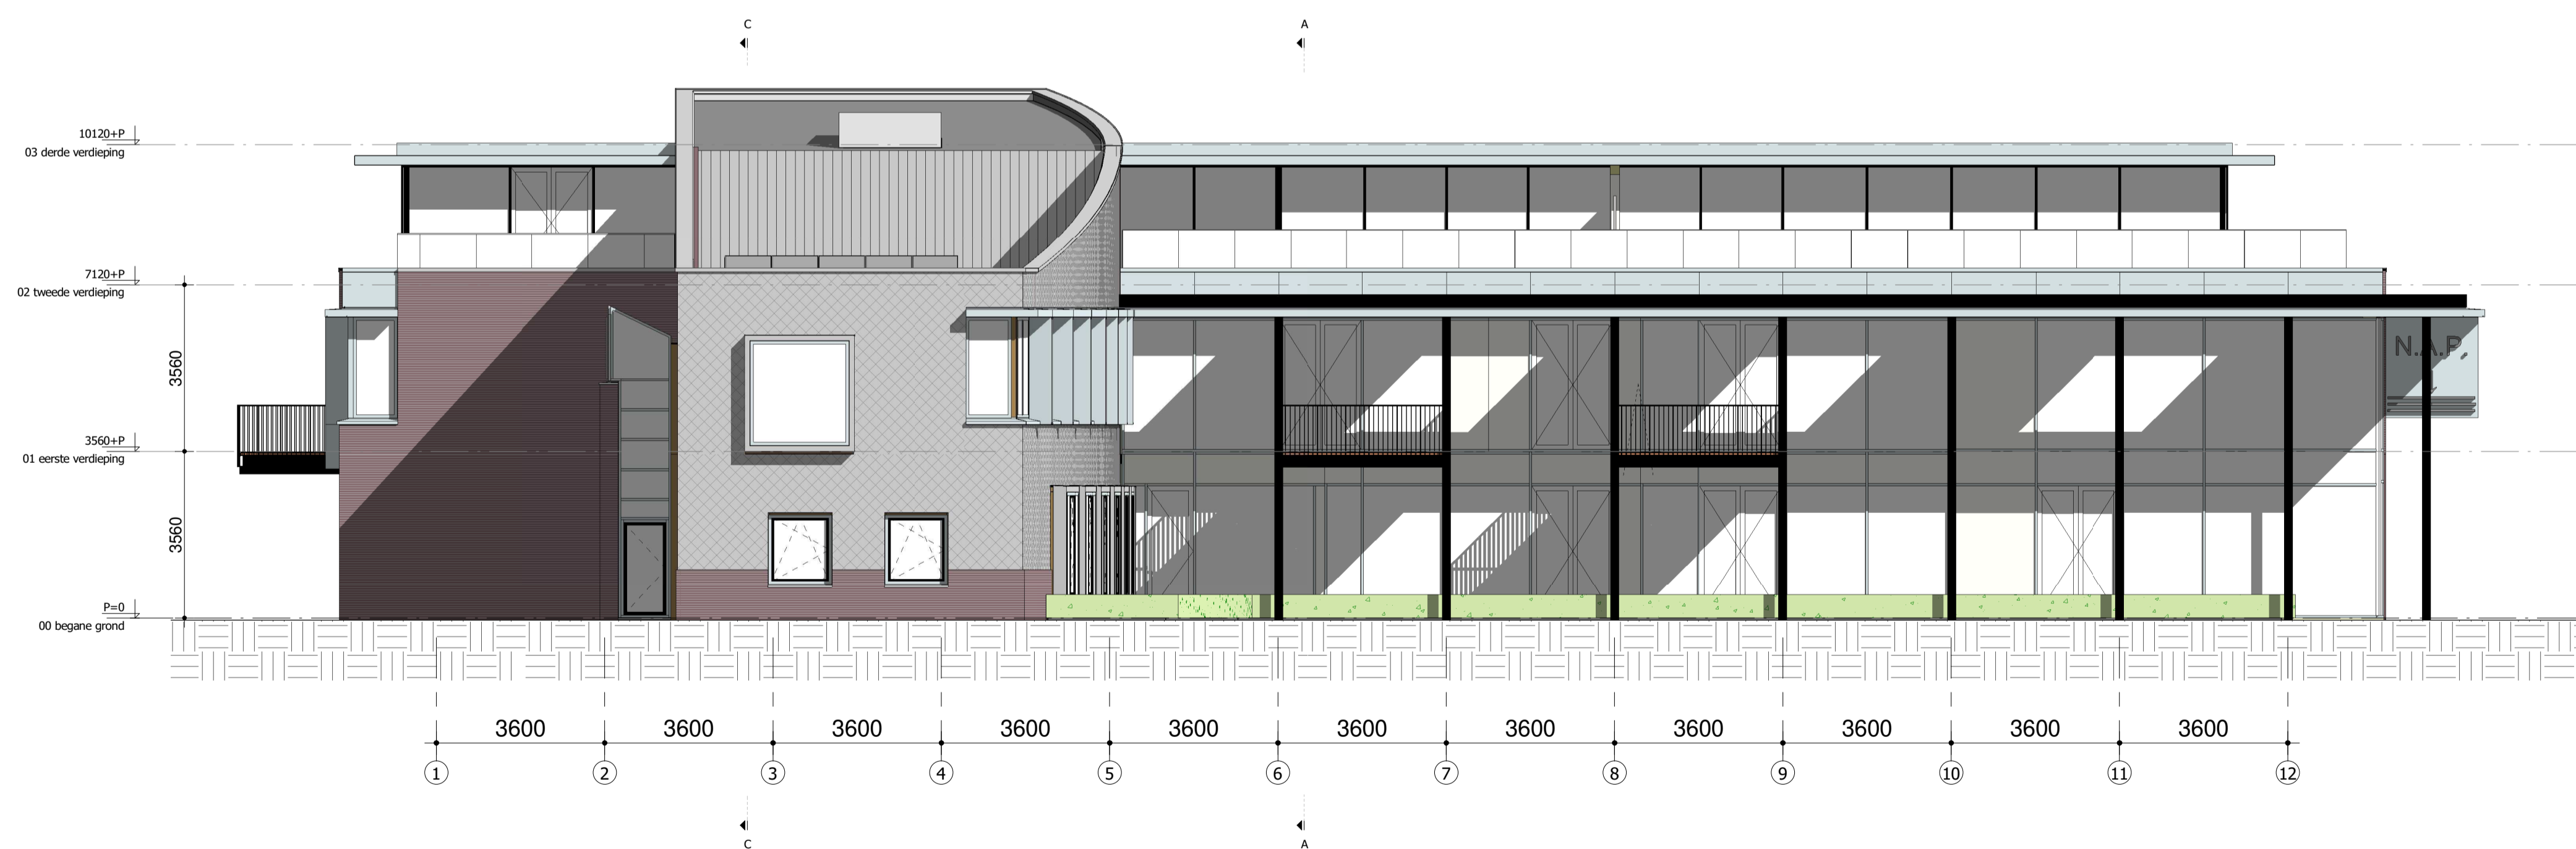

Boes vastgoed BV

Transformatie NAP-gebouw te Waddinxveen

Situatie

OPDRACHTGEVER

PROJECT

ONDERDEEL

WIJZ :
 DATUM : 21-07-2021
 GET : HH
 SCHAAL : 1 : 500

ROGGEVEEN & PISO ARCHITECTEN B.V.
 TWEDE BLOKSWEG 6 2742 KJ WADDINXVEEN TEL. 0182-614477

2431 DO-100
 PROJECTNR. TEKENINGNR.

Noordgevel

Westgevel

Zuidgevel

Oostgevel

Boes vastgoed BV	OPDRACHTGEVER	WIJZ :
Transformatie NAP-gebouw te Waddinxveen	PROJECT	DATUM : 21-07-2021
Gevels	ONDERDEEL	GET : HH
ROGGEVEEN & PISO ARCHITECTEN B.V.	PROJECTNR.	SCHAAL : 1 : 100
2431	TEKENINGNR.	DO-300

Boes vastgoed BV	OPDRACHTGEVER	WIJZ :
Transformatie NAP-gebouw te Waddinxveen	PROJECT	DATUM : 21-07-2021
Doorsneden	ONDERDEEL	GET : HH
		SCHAAL : 1 : 100
ROGGEVEEN & PISO ARCHITECTEN B.V. <small>TWEEDE BLOKSTEG 6 2742 KJ WADDINXVEEN TEL. 0182-494477</small>		2431 <small>PROJECTNR.</small>
		DO-400 <small>TEKENINGNR.</small>

2742 KJ WADDINXVEEN

TEL. 0182-614477

WIJZ :

DATUM : 21-07-2021

GET : HH

SCHAAL :

2431
PROJEKTR.

DO-500
TEKENINGNR.