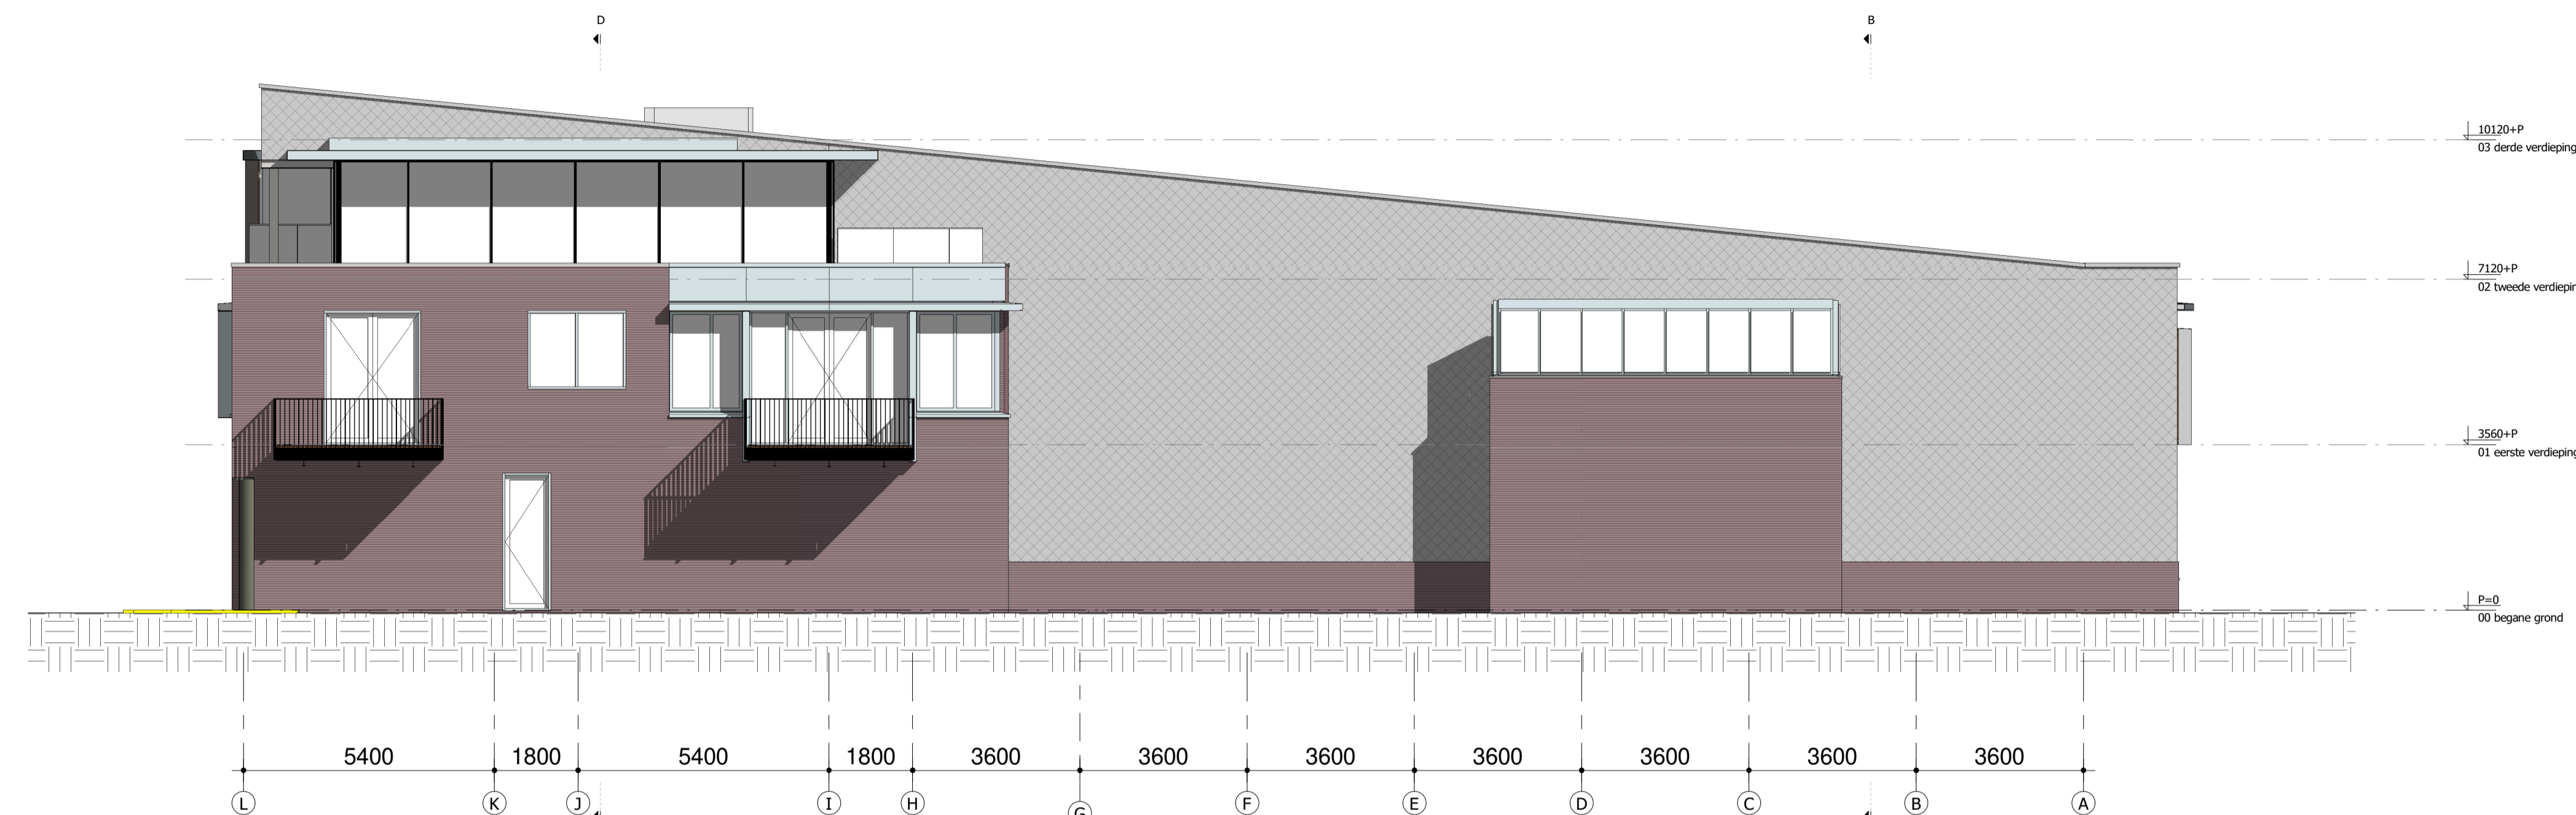

Boes vastgoed BV

Transformatie NAP-gebouw te Waddinxveen

Situatie

OPDRACHTGEVER

PROJECT

ONDERDEEL

WIJZ :
 DATUM : 21-07-2021
 GET : HH
 SCHAAL : 1 : 500

ROGGEVEEN & PISO ARCHITECTEN B.V.
 TWEDE BLOKSWEG 6 2742 KJ WADDINXVEEN TEL. 0182-614477

2431 DO-100
 PROJECTNR. TEKENINGNR.

Noordgevel

Westgevel

Zuidgevel

Oostgevel

Boes vastgoed BV	OPDRACHTGEVER	WIJZ :
Transformatie NAP-gebouw te Waddinxveen	PROJECT	DATUM : 21-07-2021
Gevels	ONDERDEEL	GET : HH
ROGGEVEEN & PISO ARCHITECTEN B.V.	PROJECTNR.	SCHAAL : 1 : 100
2431	TEKENINGNR.	DO-300

2742 KJ WADDINXVEEN

TEL. 0182-614477

WIJZ :

DATUM : 21-07-2021

GET : HH

SCHAAL :

2431
PROJEKTR.

DO-500
TEKENINGNR.