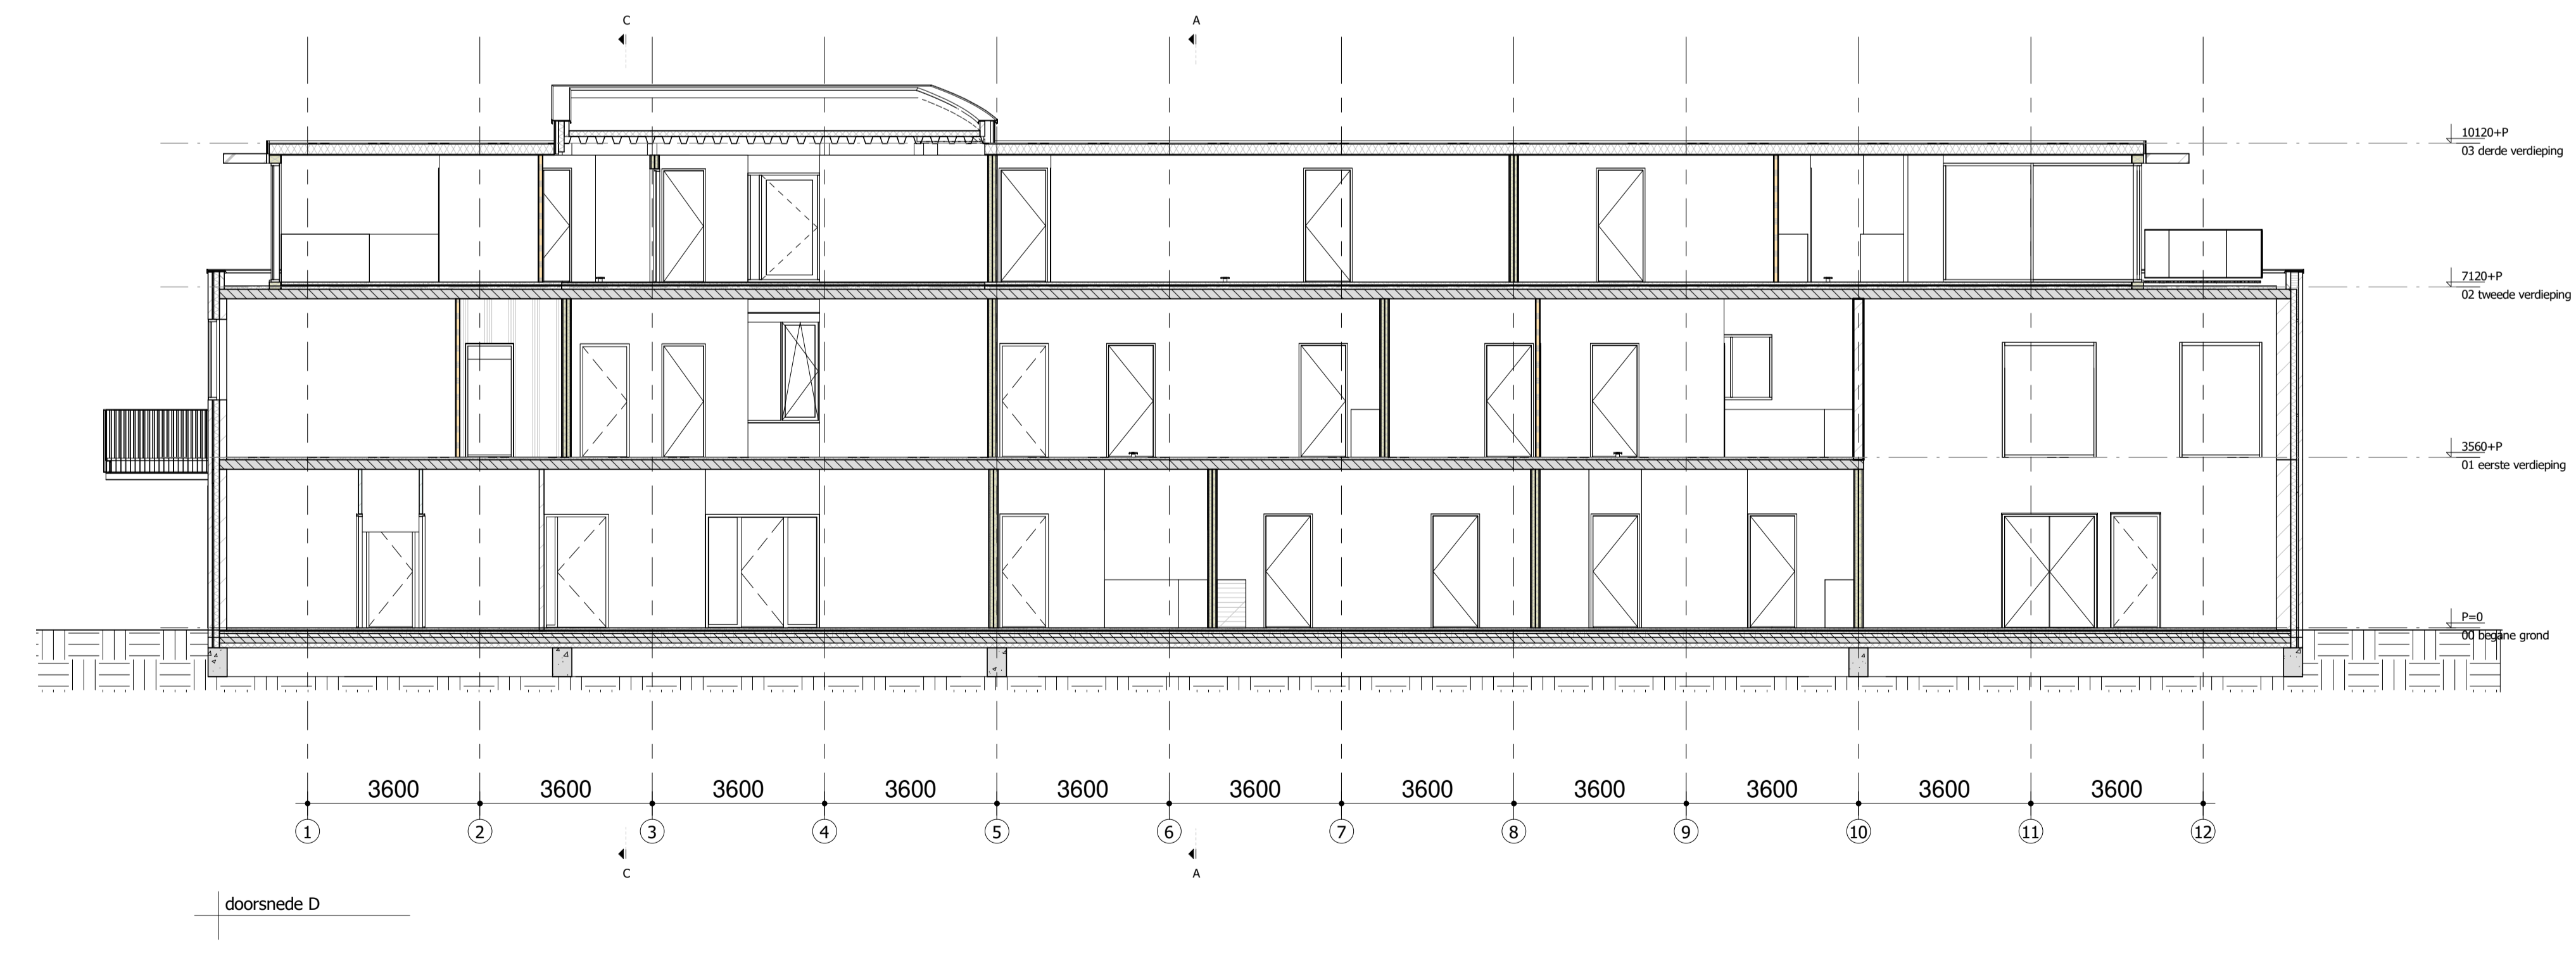

2431 DO-100
 PROJECTNR. TEKENINGNR.

Noordgevel

Westgevel

Zuidgevel

Oostgevel

Boes vastgoed BV	OPDRACHTGEVER	WIJZ :
Transformatie NAP-gebouw te Waddinxveen	PROJECT	DATUM : 21-07-2021
Gevels	ONDERDEEL	GET : HH
ROGGEVEEN & PISO ARCHITECTEN B.V.	PROJECTNR.	SCHAAL : 1 : 100
2431	TEKENINGNR.	DO-300